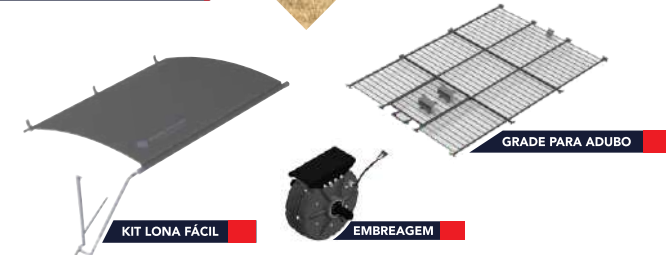

MODELO	A	B	C	D
APPOIO 33000	3838*	4040*	4500*	4245*

*altera de acordo com o pneu utilizado