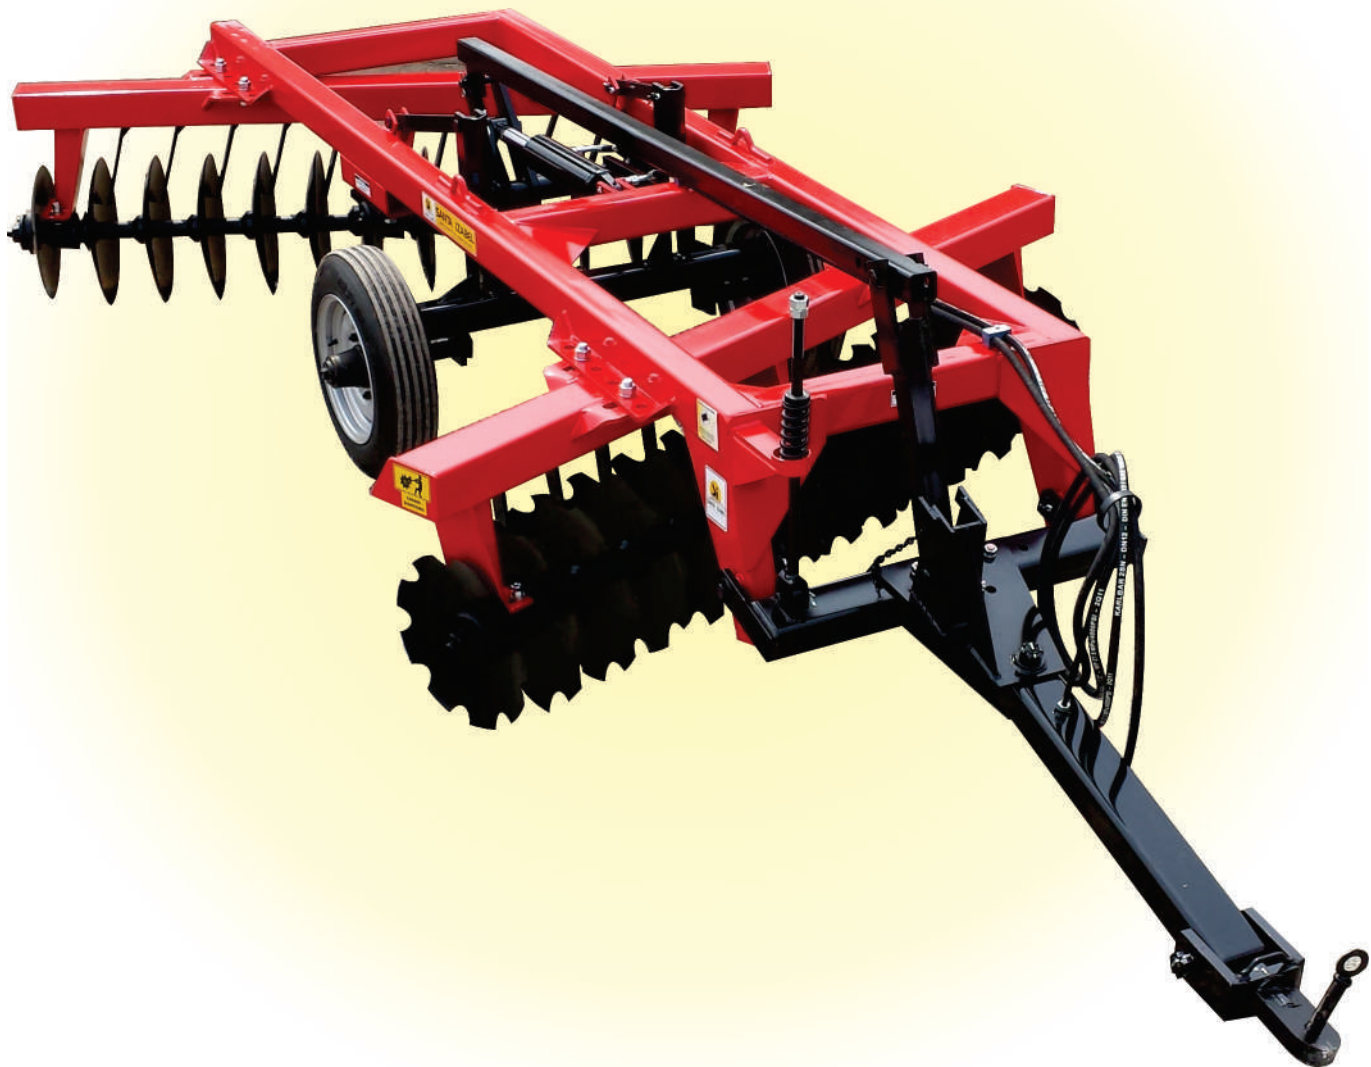

SANTA IZABEL AGRO

GRADE NIVELADORA SANTA IZABEL GNSI 185

Pneu do Rodado:

7.50-16

Peso das grades:

com discos de 22"

A **GNSI 185** Santa Izabel possui um quadro com perfis tubulares com material de alta resistência.

A **GNSI 185** Santa Izabel possui mancais de Alta Resistência em banho a óleo com vedação Simples e Rolamento de esferas, somando tudo isso lhe confere um manca de vida útil muito elevada.

A **GNSI 185** Santa Izabel é ideal no destorroamento e nivelamento do solo, deixando em condições ideais para o plantio. Discos recortados na dianteira e lisos na traseira, com menor diâmetro nas extremidades, para melhor acabamento.

Modelo	Qtde Discos	Ø Discos	Ø Eixo dos Discos	Espaçamento Discos (mm)	Largura de Corte (mm)	Peso (kg)	Trator (cv)
GNSI 185	28	20" x 4,0 mm	1.¼"	185	2500	1450	80 - 85
GNSI 185	32				2840	1560	85 - 90
GNSI 185	36				3175	1640	95 - 100
GNSI 185	40	ou			3600	1800	100 - 110
GNSI 185	42	22" x 4,0 mm			3780	1870	110 - 120
GNSI 185	44		3895	1950	120 - 130		
GNSI 185	48		4325	2035	130 - 140		